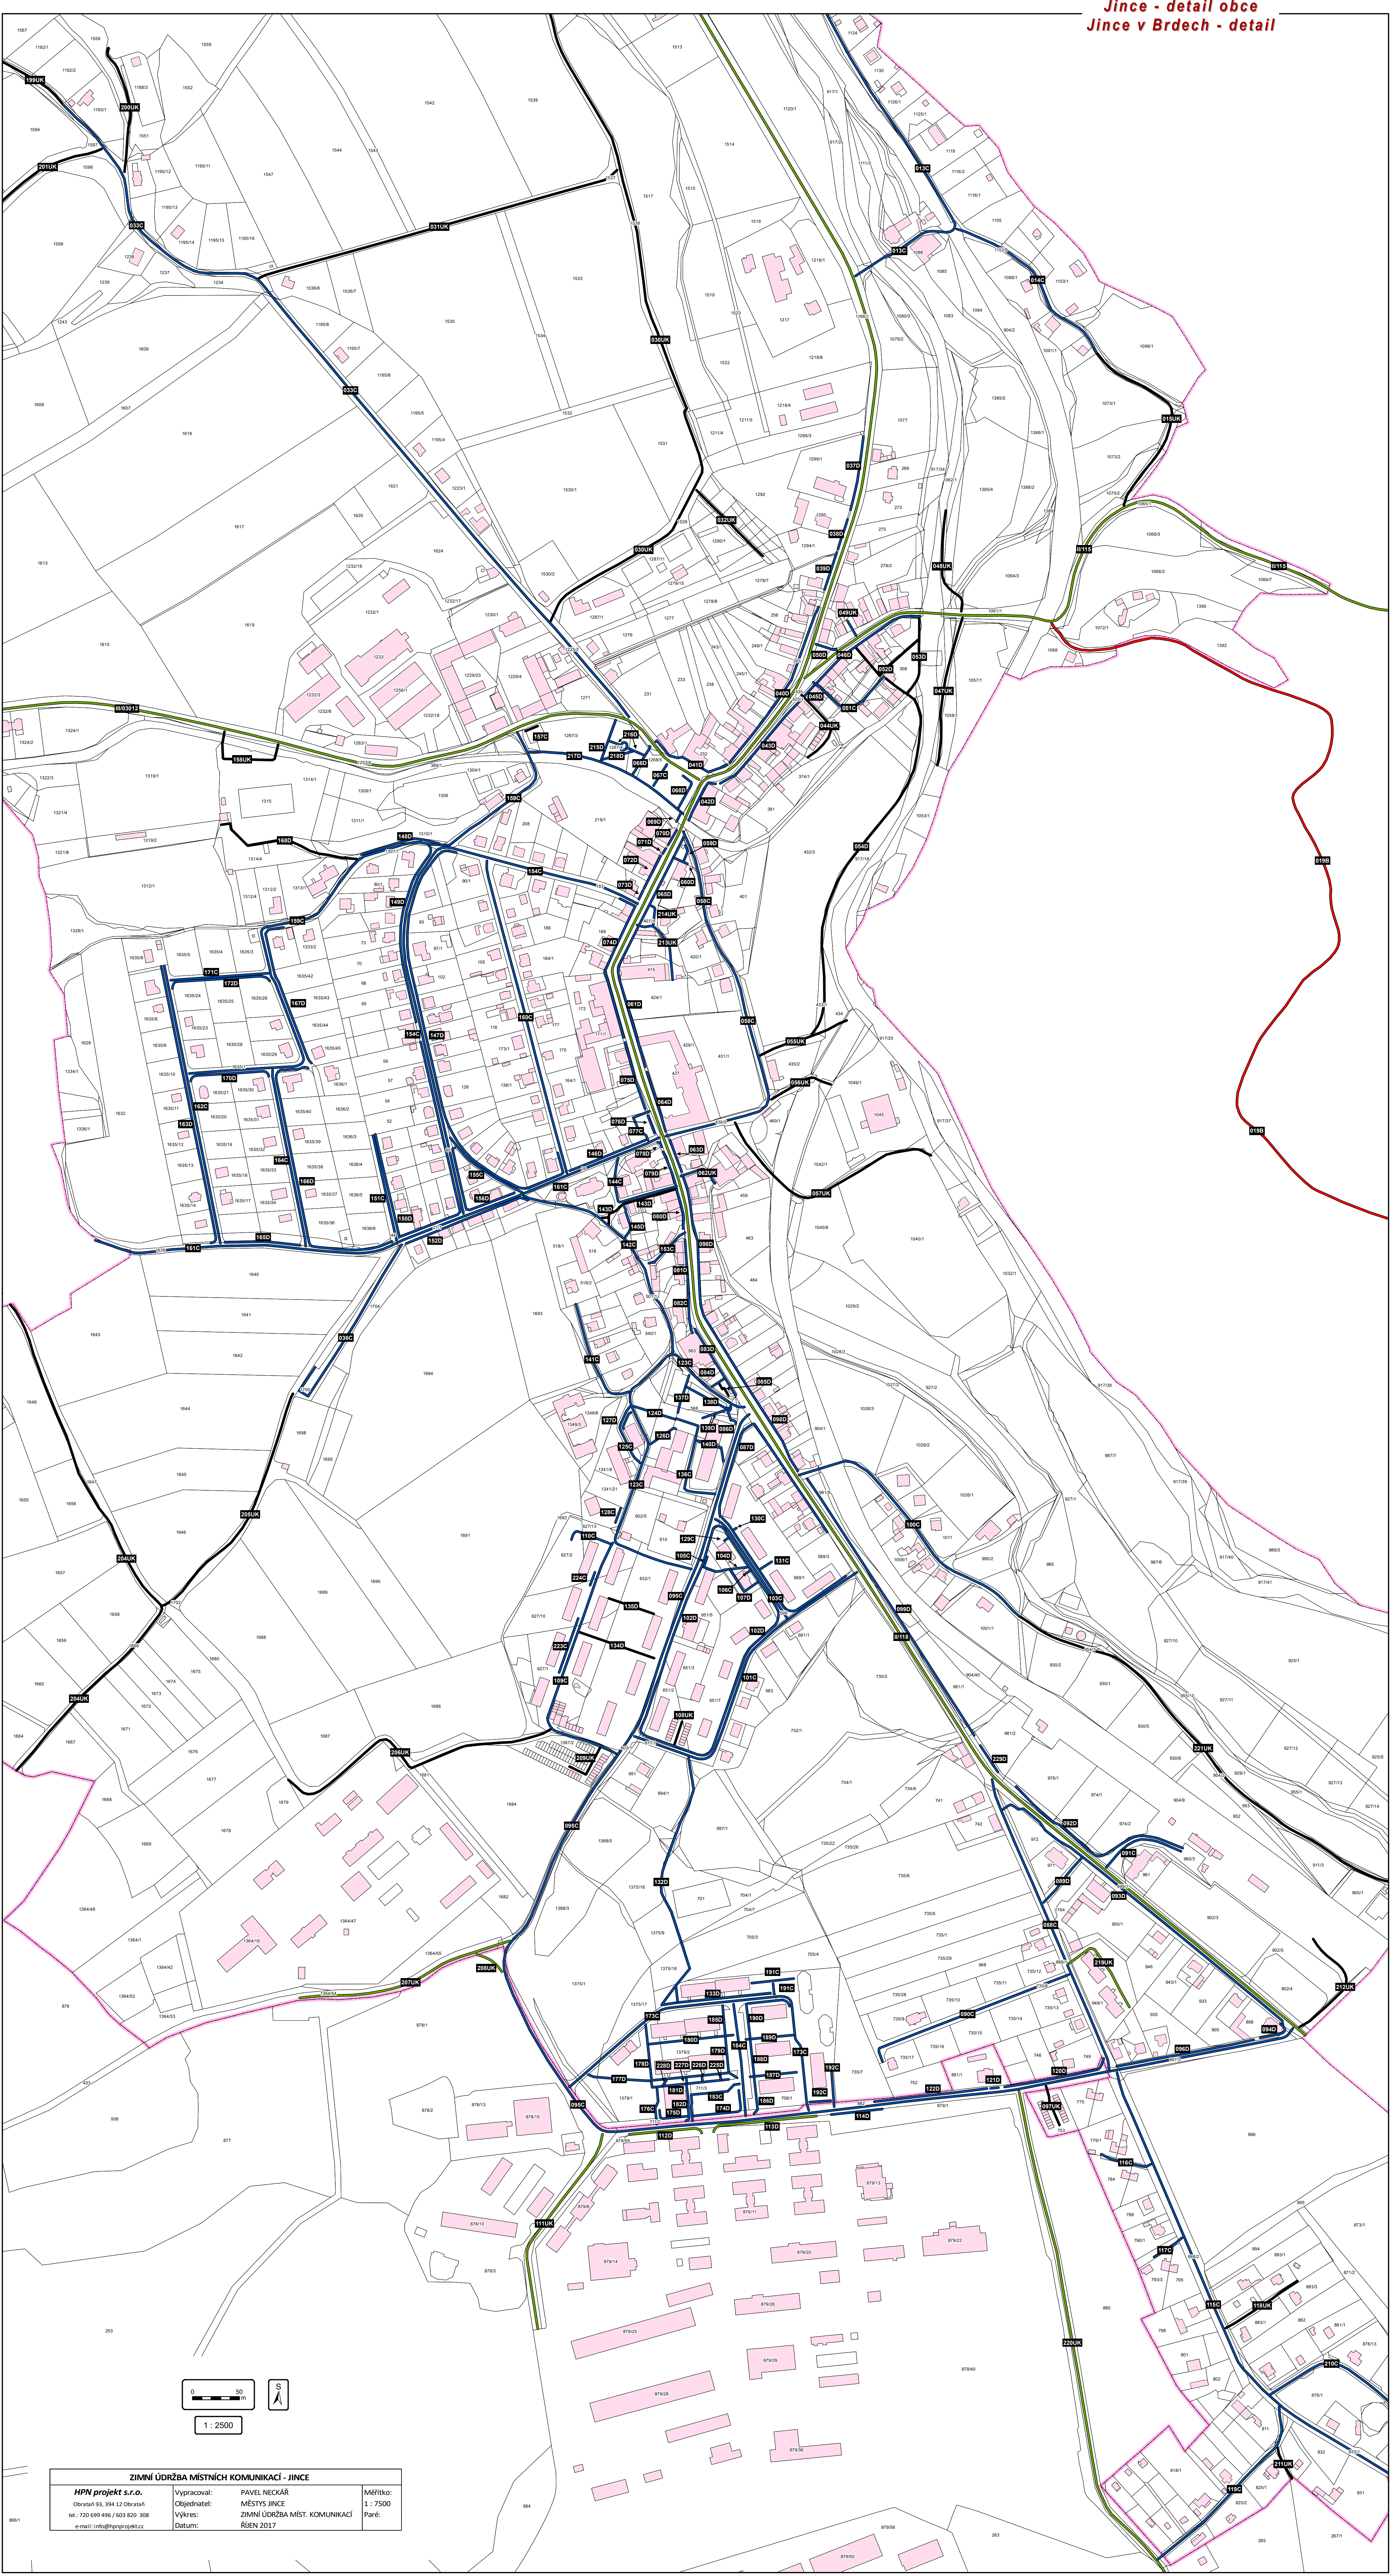

*Jince - detail obce
Jince v Brdech - detail*