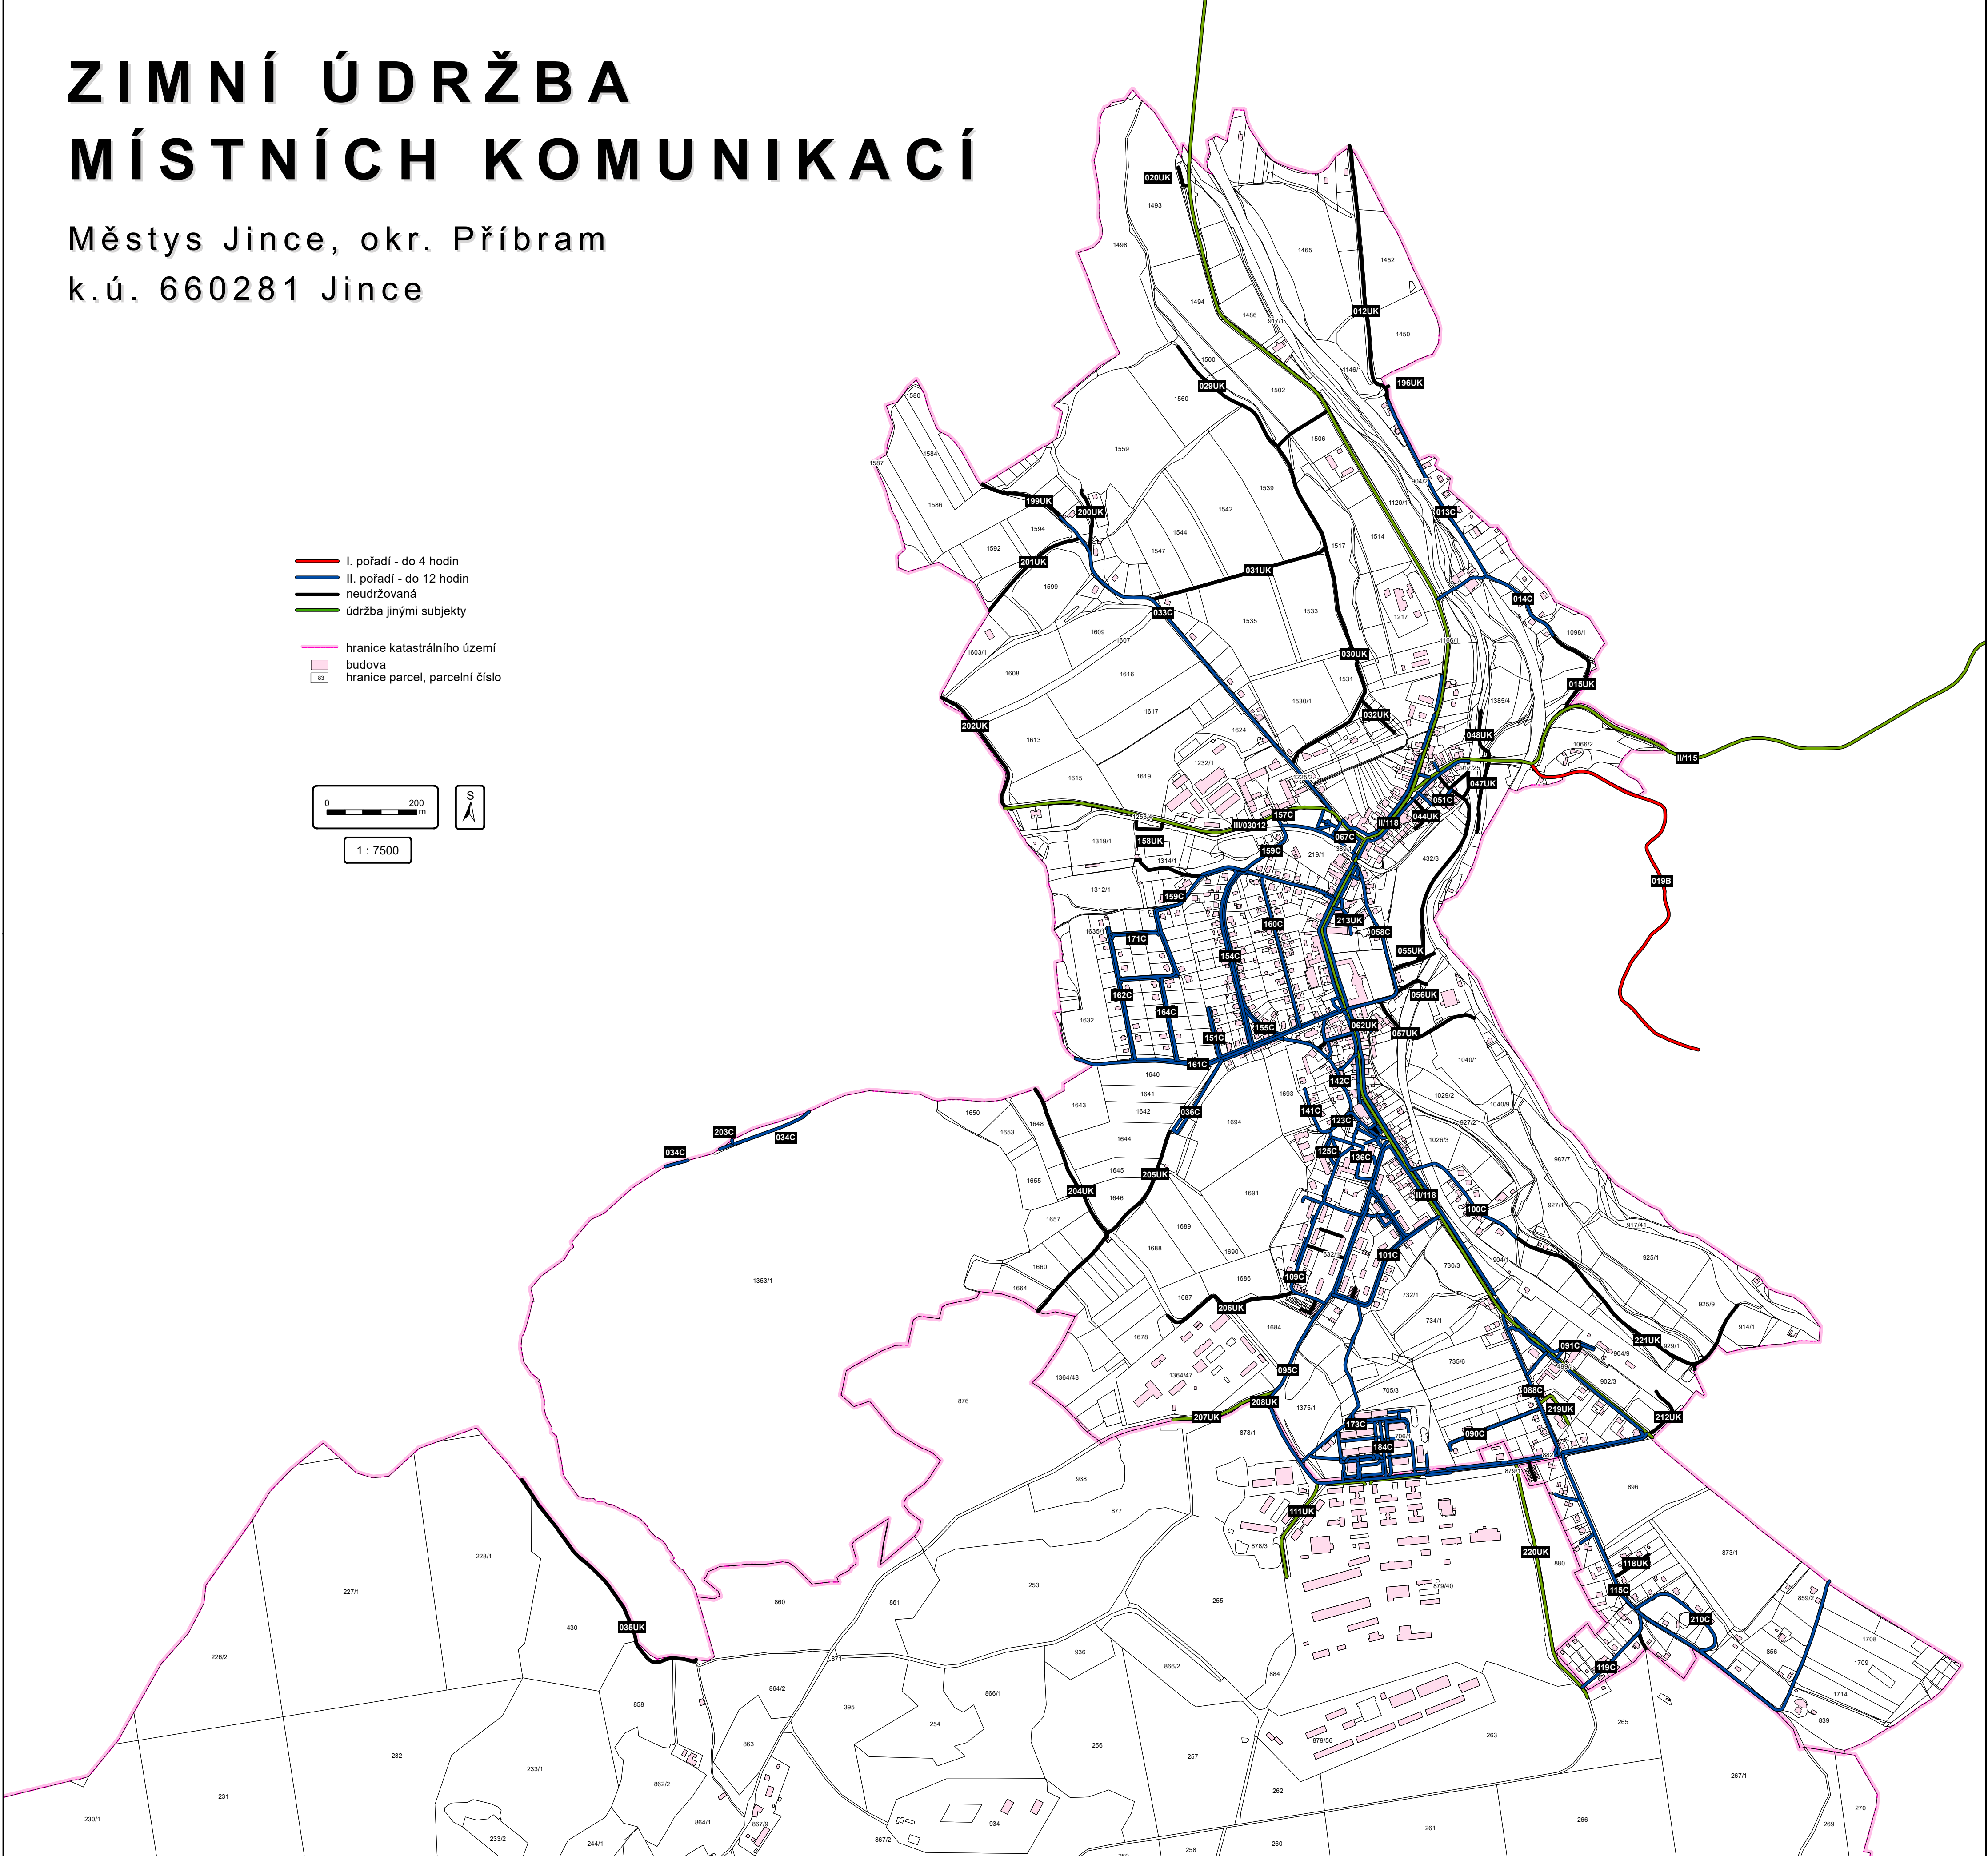

ZIMNÍ ÚDRŽBA MÍSTNÍCH KOMUNIKACÍ

Městys Jince, okr. Příbram
k.ú. 660281 Jince