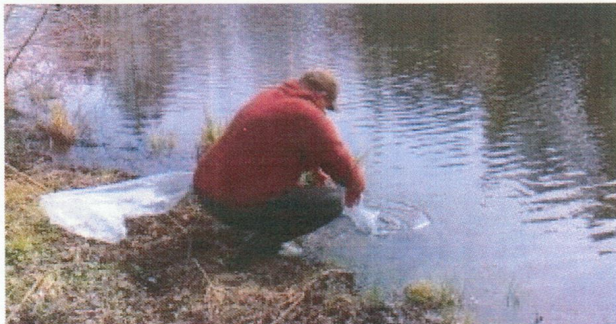

Rozvezli jsme do chovných vod malého lína

Datum: 3.4.2019

V úterý (2. 4.) jsem do chovných vod několika místních organizací rozvezli 7 500 ks lína obecného L1 o průměrné délce 4 – 5 cm. Krásnou násadu dodalo školního pokusnictví střední rybářské školy ve Vodňanech.